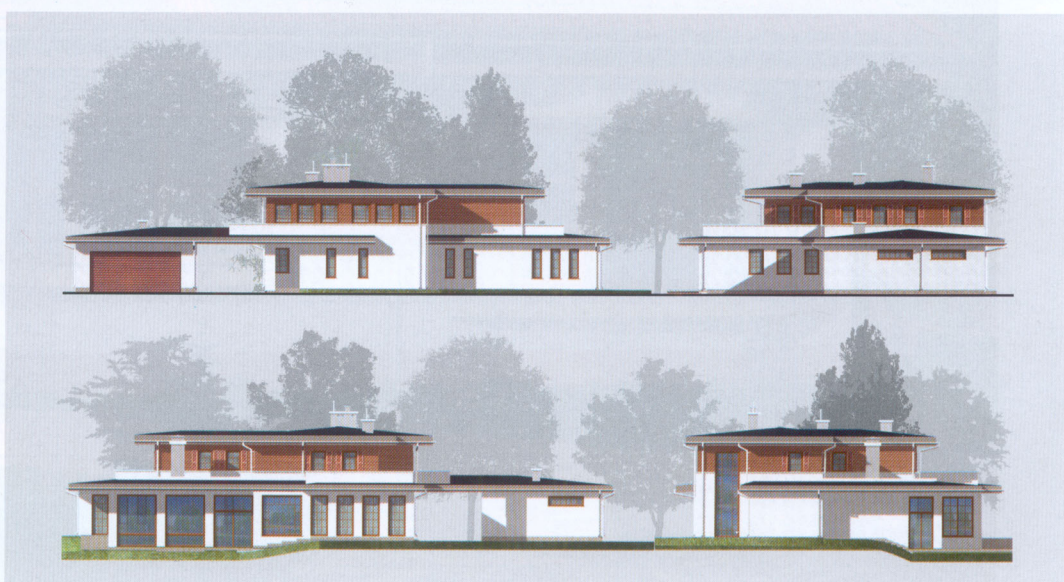

mieszkać w nowym stylu

Oto niestandardowy projekt, który jest ciekawą alternatywą dla klasycznych, dworkowych rezydencji. Wnosi on nieco świeżości w sposób odbierania i użytkowania architektury. W połączeniu z ciekawie zaprojektowaną zielenią oraz dużą działką nie pozostanie niezauważony.

Budynek jest nowoczesnym domem o horyzontalnych podziałach, z licznymi tarasami oraz oddzielnym garażem, który łączy się z bryłą główną przy pomocy wspólnego dachu. Charakterystycznym elementem „Ateny” są płaskie dachy z wyraźnymi, dużymi okapami oraz widocznymi, kontrastującymi kominami. Występują tu również stosunkowo duże przeszklenia od strony ogrodowej, od frontu natomiast rytmiczne podziały okien na piętrze i parterze. Dach, łączący garaż z domem, tworzy miejsce, które może być wykorzystane na przykład na dodatkowe stanowisko dla samochodu.

Projekt: Atena

Autor projektu: arch. Tomasz Sobieszuk, arch. Michał Biedrzycki

Powierzchnie: użytkowa 321,20 m² + garaż 42,20 m²; zabudowy 385,40 m²

Kubatura: 1555 m³

Minimalne wymiary działki: 39,52 x 26,27 m

parter: 115 m² + garaż 29,50 m²

poddasze: 123 m²

arch. Tomasz Sobieszuk

Nasza pracownia projektowa istnieje od 14 lat. Zajmujemy się głównie projektowaniem domów jednorodzinnych, a także w zabudowie bliźniaczej, letniskowych oraz wielorodzinnych i pensjonatów. Oferujemy duży wybór projektów gotowych, chętnie wykonujemy również projekty na indywidualne zamówienie.