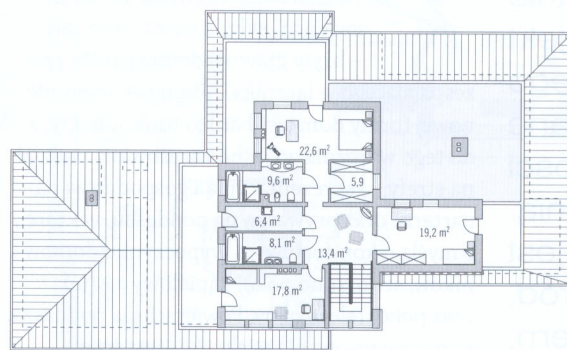

Budynek jest nowoczesnym domem o horyzontalnych podziałach, z licznymi tarasami oraz oddzielnym garażem, który łączy się z bryłą główną przy pomocy wspólnego dachu. Charakterystycznym elementem „Ateny” są płaskie dachy z wyraźnymi, dużymi okapami oraz widocznymi, kontrastującymi kominami. Występują tu również stosunkowo duże przeszklenia od strony ogrodowej, od frontu natomiast rytmiczne podziały okien na piętrze i parterze. Dach, łączący garaż z domem, tworzy miejsce, które może być wykorzystane na przykład na dodatkowe stanowisko dla samochodu.

Wewnątrz zaprojektowano salon, wyodrębniony przestrzennie dzięki zróżnicowaniu

poziomu podłóg, z dużą dowolnością kształtowania aranżacji czy formy zabudowy kominka. Na parterze znajduje się też pokój-gabinet z odrębnym wejściem, umożliwiającym przyjmowanie interesantów, bez konieczności przeprowadzania ich przez część mieszkalną. Poddasze przewidziane jest jako mieszkalno-sypialne, przy czym każda z sypialni ma dostęp do odrębnego tarasu. Dla wygody umieszczono trzy łazienki.

Projekt: Atena

Autor projektu: arch. Tomasz Sobieszuk, arch. Michał Biedrzycki

Powierzchnie: użytkowa 321,20 m² + garaż 42,20 m²; zabudowy 385,40 m²

Kubatura: 1555 m³

Minimalne wymiary działki: 39,52 x 26,27 m

parter: 115 m² + garaż 29,50 m²

poddasze: 123 m²

arch. Tomasz Sobieszuk

Nasza pracownia projektowa istnieje od 14 lat. Zajmujemy się głównie projektowaniem domów jednorodzinnych, a także w zabudowie bliźniaczej, letniskowych oraz wielorodzinnych i pensjonatów. Oferujemy duży wybór projektów gotowych, chętnie wykonujemy również projekty na indywidualne zamówienie.