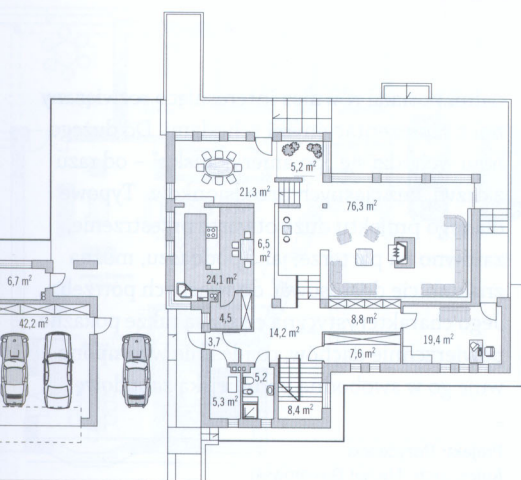

Budynek jest nowoczesnym domem o horyzontalnych podziałach, z licznymi tarasami oraz oddzielnym garażem, który łączy się z bryłą główną przy pomocy wspólnego dachu. Charakterystycznym elementem „Ateny” są płaskie dachy z wyraźnymi, dużymi okapami oraz widocznymi, kontrastującymi kominami. Występują tu również stosunkowo duże przeszklenia od strony ogrodowej, od frontu natomiast rytmiczne podziały okien na piętrze i parterze. Dach, łączący garaż z domem, tworzy miejsce, które może być wykorzystane na przykład na dodatkowe stanowisko dla samochodu.

Wewnątrz zaprojektowano salon, wyodrębniony przestrzennie dzięki zróżnicowaniu

poziomu podłóg, z dużą dowolnością kształtowania aranżacji czy formy zabudowy kominka. Na parterze znajduje się też pokój-gabinet z odrębnym wejściem, umożliwiającym przyjmowanie interesantów, bez konieczności przeprowadzania ich przez część mieszkalną. Poddasze przewidziane jest jako mieszkalno-sypialne, przy czym każda z sypialni ma dostęp do odrębnego tarasu. Dla wygody umieszczono trzy łazienki.

Projekt: Atena

Autor projektu: arch. Tomasz Sobieszuk, arch. Michał Biedrzycki

Powierzchnie: użytkowa 321,20 m² + garaż 42,20 m²; zabudowy 385,40 m²

Kubatura: 1555 m³

Minimalne wymiary działki: 39,52 x 26,27 m

parter: 115 m² + garaż 29,50 m²

poddasze: 123 m²

arch. Tomasz Sobieszuk

Nasza pracownia projektowa istnieje od 14 lat. Zajmujemy się głównie projektowaniem domów jednorodzinnych, a także w zabudowie bliźniaczej, letniskowych oraz wielorodzinnych i pensjonatów. Oferujemy duży wybór projektów gotowych, chętnie wykonujemy również projekty na indywidualne zamówienie.